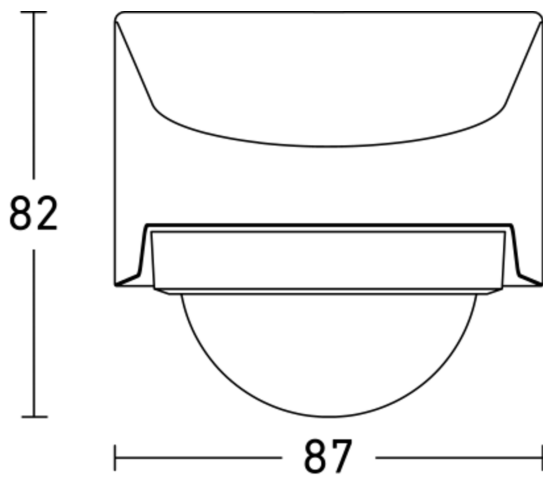

MD IR N270

uDIM - Aufputz weiß
EAN 4007841 079871
Art.-Nr. 079871

Maßzeichnung 1

Maßzeichnung 2